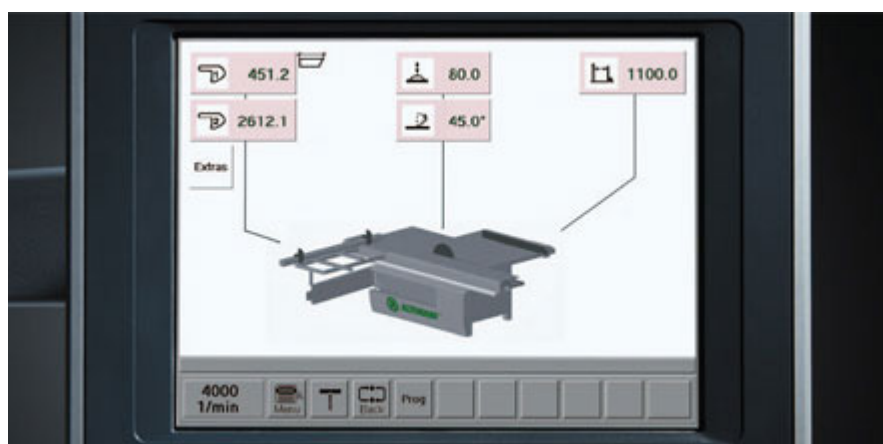

# ALTENDORF squadratrice F 45

L' ALTENDORF F 45 è la sega circolare piú venduta al mondo

Disponibili un' ampia scelta di allestimento – la squadratrice standard offre già una dotazione ottima per un utilizzo universale in falegnameria.

Controllo elettronico con visualizzatore digitale standard

Controllo computerizzato con gestione taglio visualizzato su Touch Screen per la version ELMO

**MISCHI G.**  
**M A S C H I N E N**

Tel +39 0473 44 63 44  
e-mail: [info@mischi.it](mailto:info@mischi.it)  
[www.mischi.it](http://www.mischi.it)