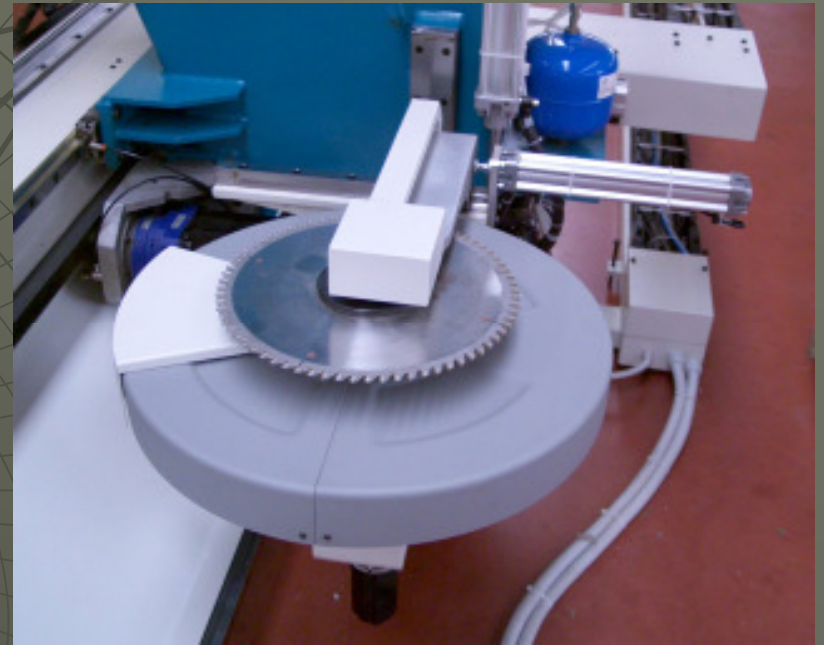

PROFESSIONAL

Centro di lavoro a controllo
numerico 5 Assi
"Patent"

Vista Generale

Vista Laterale

Professional Hobby - R

Gruppo Unità Operatrice

Cuffia di Aspirazione Totale Multi-posizione

Magazzino utensili

Piani "STEP"

Piani "Step" : versatilità assoluta!

Attrezzature dedicate per bloccaggio automatico interno/esterno

Attrezzature speciali

Campo di lavoro Asse "Z"

Solo Gruppo Pantografo

Gruppo Pantografo con Testa a Forare e piani a barre