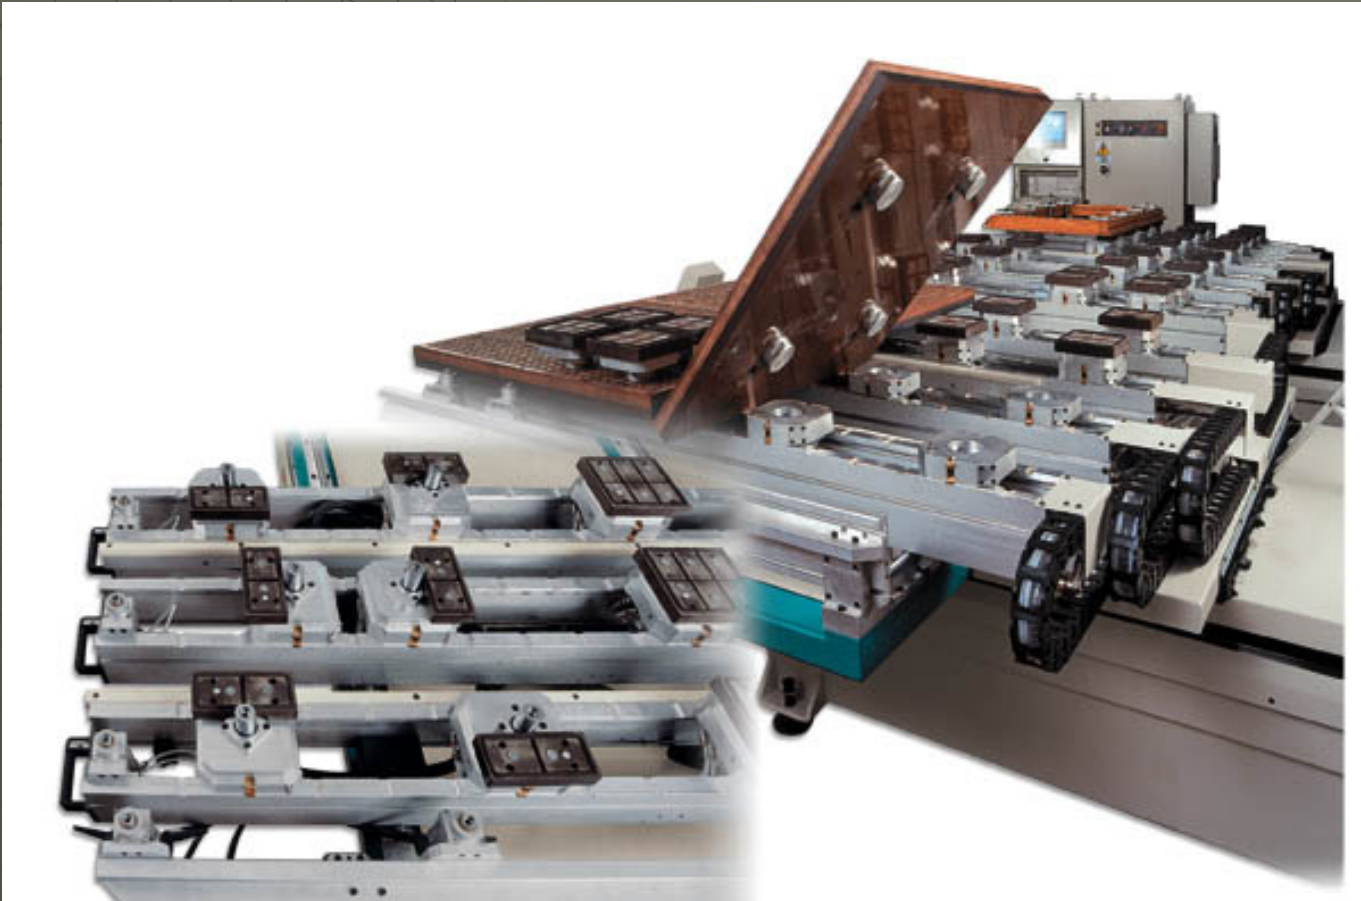

PROFESSIONAL

Centro di lavoro a controllo
numerico 5 Assi
"Patent"

Vista Generale

Vista Laterale

Professional Hobby - R

Gruppo Unità Operatrice

Cuffia di Aspirazione Totale Multi-posizione

Magazzino utensili

Piani "STEP"

Piani "Step" : versatilità assoluta!

Attrezzature dedicate per bloccaggio automatico interno/esterno

Attrezzature speciali

Campo di lavoro Asse "Z"

Solo Gruppo Pantografo

Gruppo Pantografo con Testa a Forare e piani a barre