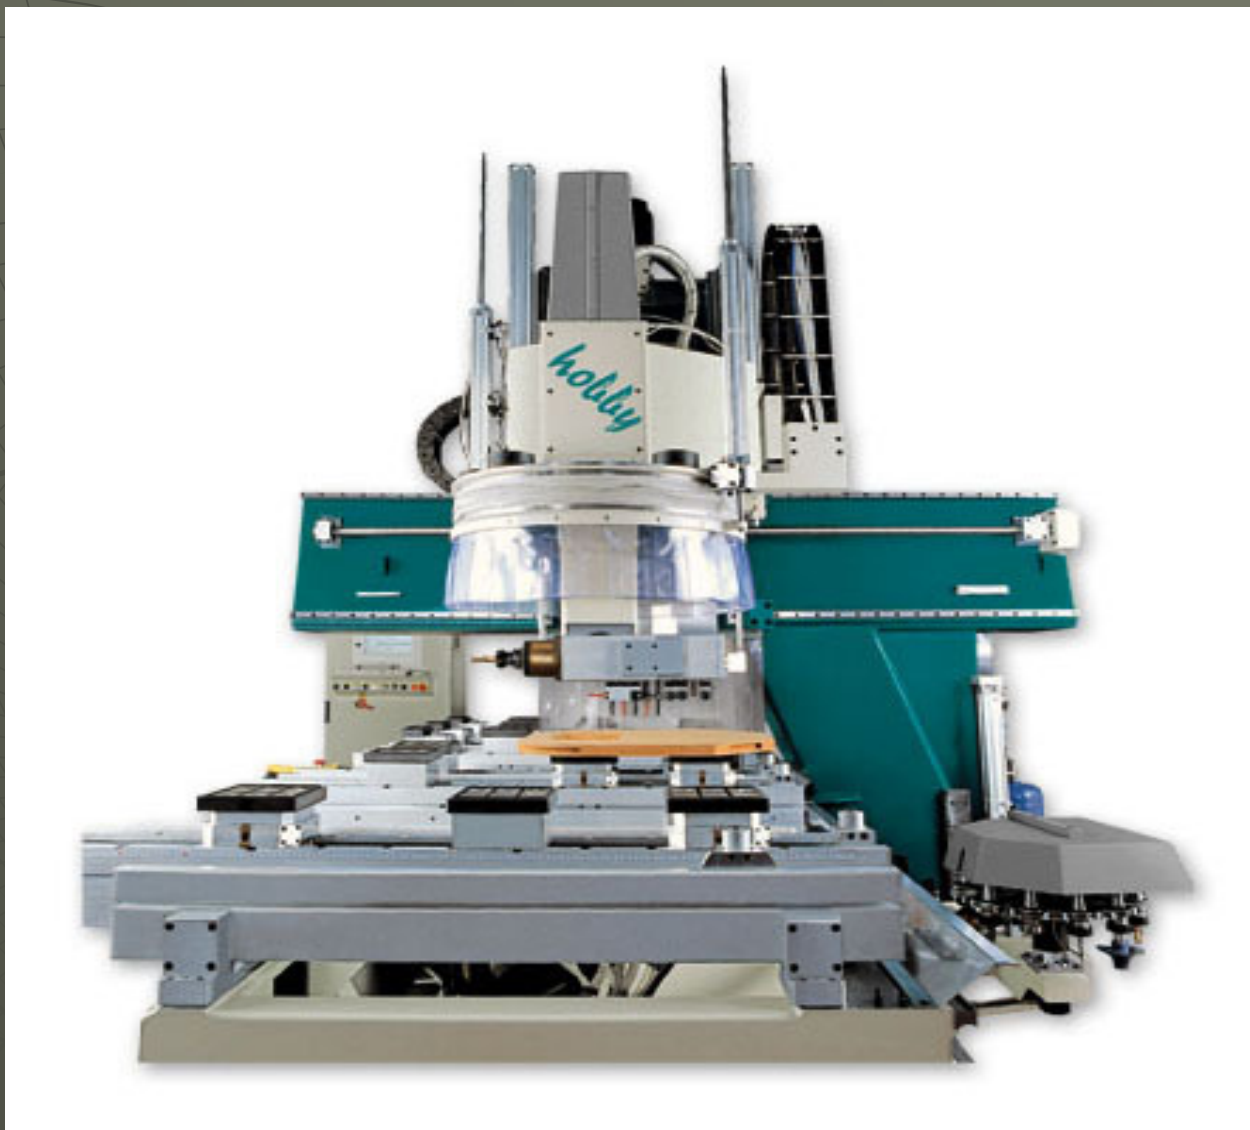

PROFESSIONAL

Centro di lavoro a controllo
numerico 5 Assi
"Patent"

Vista Generale

Vista Laterale

Professional Hobby - R

Gruppo Unità Operatrice

Cuffia di Aspirazione Totale Multi-posizione

Magazzino utensili

Piani "STEP"

Piani "Step" : versatilità assoluta!

Attrezzature dedicate per bloccaggio automatico interno/esterno

Attrezzature speciali

Campo di lavoro Asse "Z"

Solo Gruppo Pantografo

Gruppo Pantografo con Testa a Forare e piani a barre