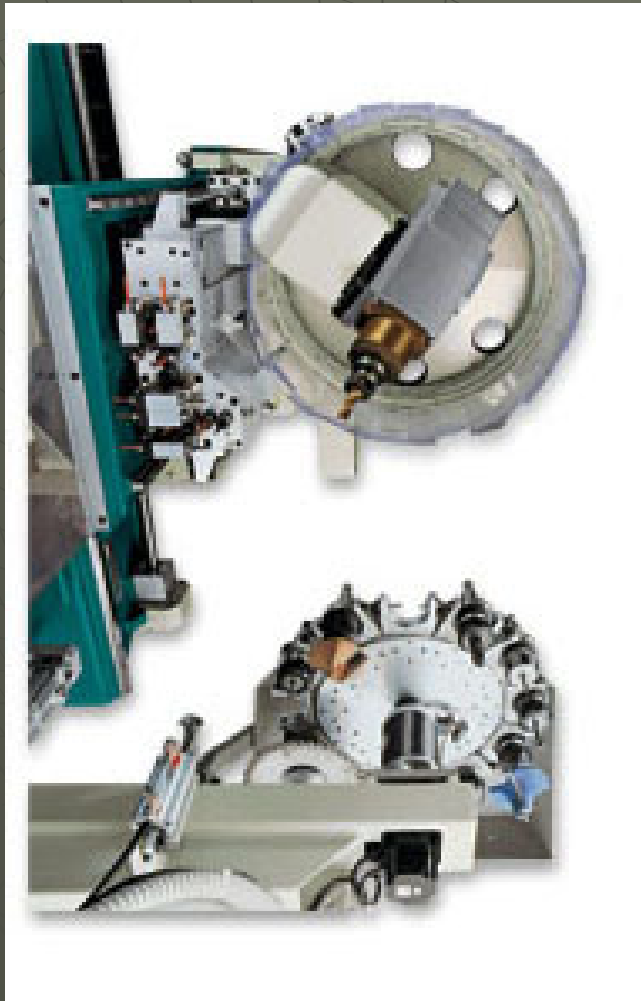

PROFESSIONAL

Centro di lavoro a controllo
numerico 5 Assi
"Patent"

Vista Generale

Vista Laterale

Professional Hobby - R

Gruppo Unità Operatrice

Cuffia di Aspirazione Totale Multi-posizione

Magazzino utensili

Piani "STEP"

Piani "Step" : versatilità assoluta!

Attrezzature dedicate per bloccaggio automatico interno/esterno

Attrezzature speciali

Campo di lavoro Asse "Z"

Solo Gruppo Pantografo

Gruppo Pantografo con Testa a Forare e piani a barre