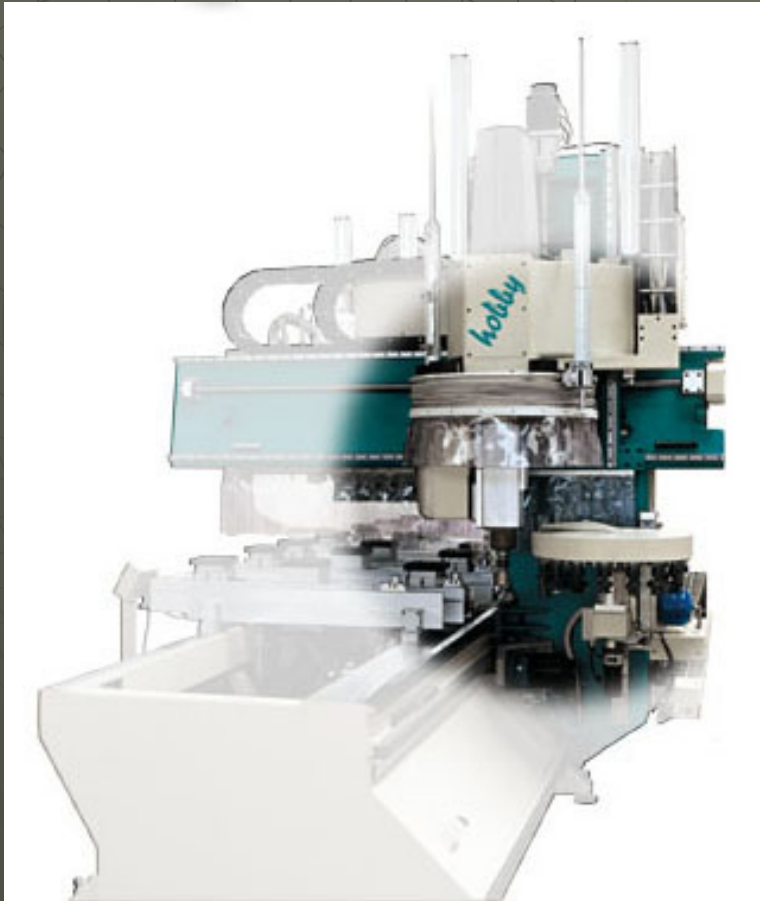

PROFESSIONAL

Centro di lavoro a controllo
numerico 5 Assi
"Patent"

Vista Generale

Vista Laterale

Professional Hobby - R

Gruppo Unità Operatrice

Cuffia di Aspirazione Totale Multi-posizione

Magazzino utensili

Piani "STEP"

Piani "Step" : versatilità assoluta!

Attrezzature dedicate per bloccaggio automatico interno/esterno

Attrezzature speciali

Campo di lavoro Asse "Z"

Solo Gruppo Pantografo

Gruppo Pantografo con Testa a Forare e piani a barre