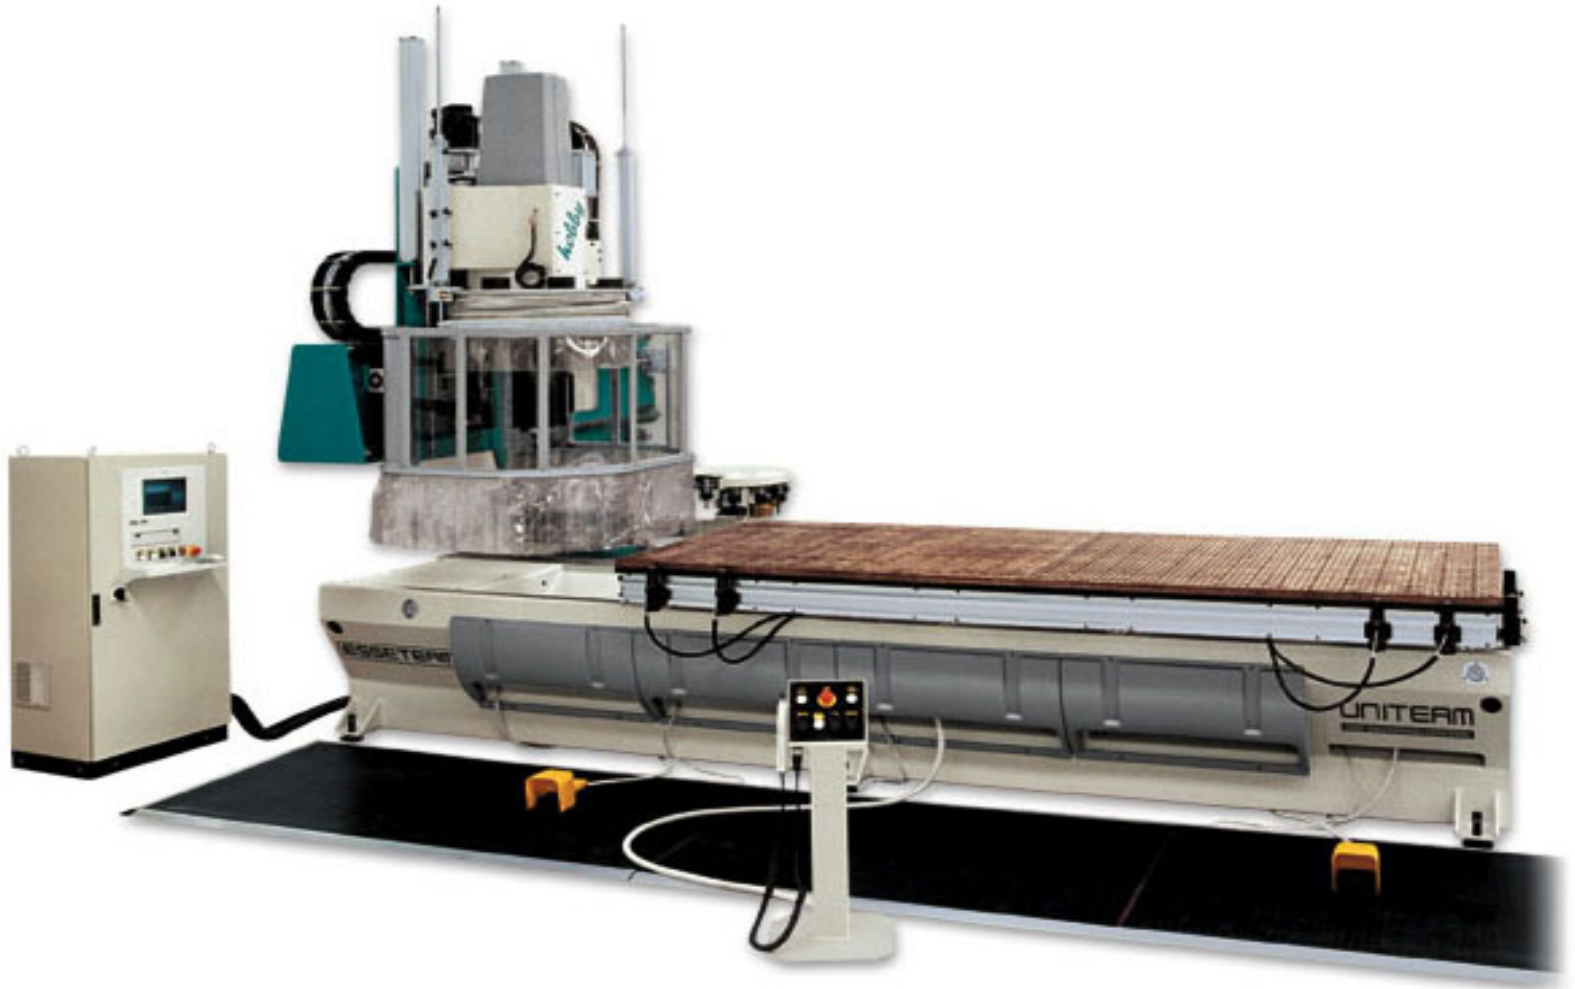

PROFESSIONAL

Centro di lavoro a controllo
numerico 5 Assi
"Patent"

Vista Generale

Vista Laterale

Professional Hobby - R

Gruppo Unità Operatrice

Cuffia di Aspirazione Totale Multi-posizione

Magazzino utensili

Piani "STEP"

Piani "Step" : versatilità assoluta!

Attrezzature dedicate per bloccaggio automatico interno/esterno

Attrezzature speciali

Campo di lavoro Asse "Z"

Solo Gruppo Pantografo

Gruppo Pantografo con Testa a Forare e piani a barre