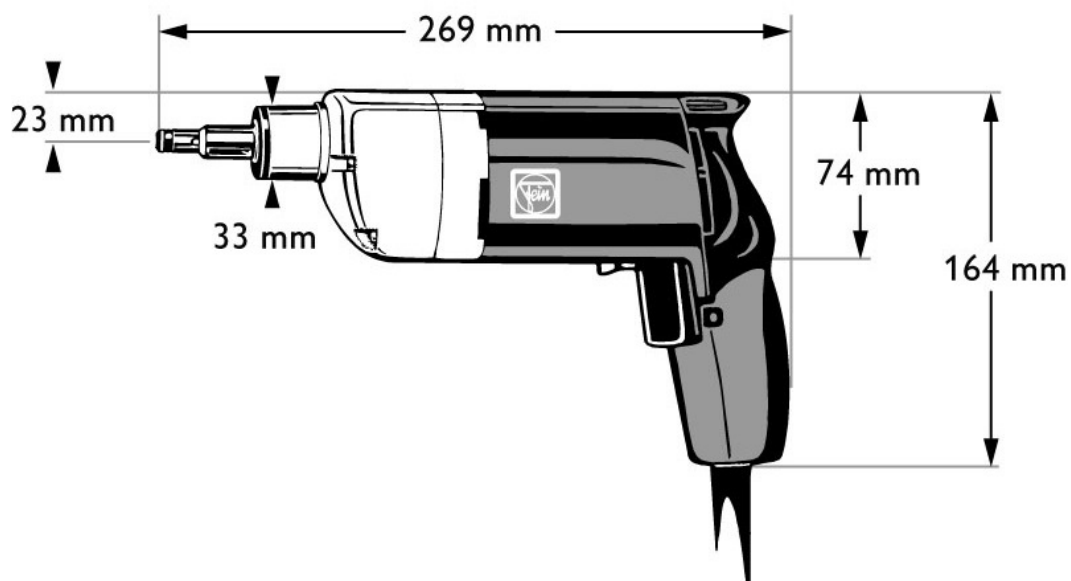

# FEIN ASse 636 Kinetik Universalschrauber

Gewicht	1.6 kg
Leistungsabgabe	125 W
Nennaufnahme	230 W
Lastdrehzahl	0-450 1/min
Leerlaufdrehzahl	0-800 1/min
Holzschrauben Ø	6 mm
Werkzeugaufnahme	7 mm
Schrauben	M 6
Kabel mit Stecker	5 m
Max. Anziehdrehmoment	12 Nm

## Lieferumfang:

- 1 Metall-Werkzeugkoffer
- 1 Bit-Box
- 1 Einsatz für Kreuzschlitzschrauben Gr. 2 / Pozidriv (Form Z)
- 1 Stiftschlüssel